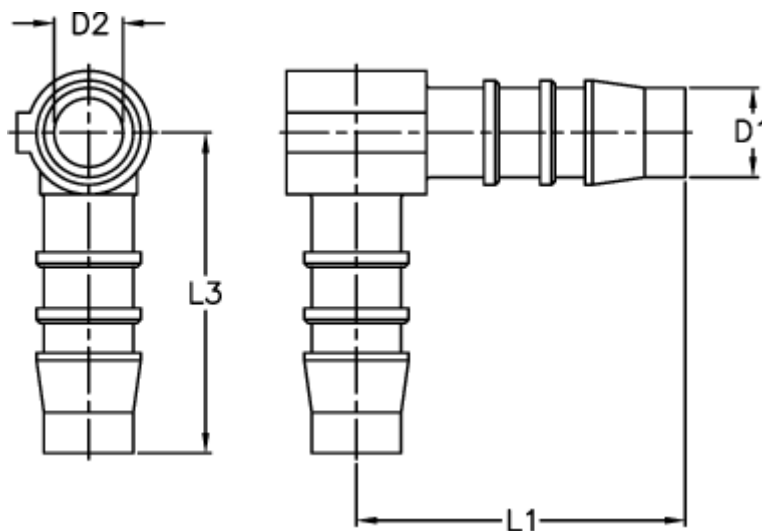

Varenummer: 027628900003  
Beskrivelse: Norma slangestuds WS 3

## Mål

D1 = 3

D2 = 2.5

L1 = 12.5

L3 = 12.5